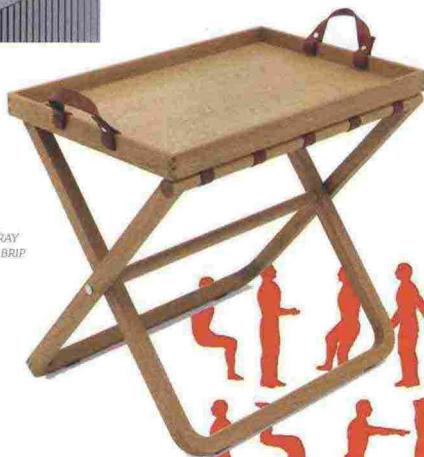

MISSONIHOME DESIGN **ROSITA MISSONI**
WIESBADEN, TAPPETO TESSUTO A MANO IN LANA
A MOTIVI FLOREALI GRAFICI. COLLEZIONE WINTER
GARDEN. PRODOTTO DA TELJ VESTOR. HANDWOVEN
CARPET IN WOOL WITH GRAPHIC FLORAL MOTIFS. FROM
THE WINTER GARDEN COLLECTION PRODUCED BY TELJ
VESTOR. missonihome.com

HERMÈS TRAY TÔT, VASSOIO E PORTA
VASSOIO IN QUERCIA, CINGHIE E
IMPUGNATURE IN CUOIO DA BRIGLIA. TRAY
AND TRAY HOLDER IN OAK, STRAPS AND BRIP
IN BRIDLE LEATHER. (ph. Eric Poitevin)
hermes.com