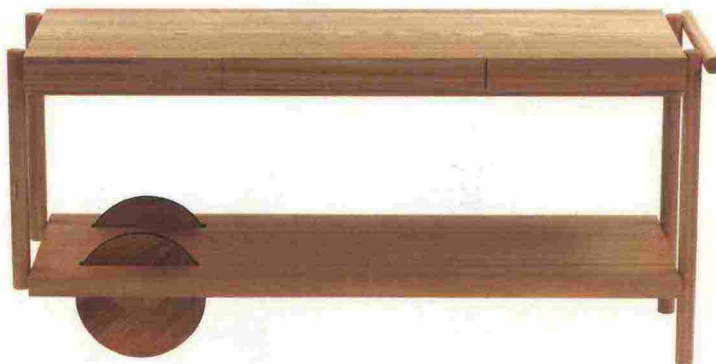

COLÉ DESIGN **AGUSTINA BOTTONI**
CONSTANTIN, CANDELABRI ISPIRATI
ALLE SCULTURE DI BRANCUSI,
IN LEGNO, MARMO, OTTONE.
CANDELABRA INSPIRED BY THE
SCULPTURES OF BRANCUSI, IN WOOD,
MARBLE, BRASS [readymag.com/
colecatalogue/intro](http://readymag.com/colecatalogue/intro)

DPOT DESIGN **FERNANDO PRADO**
BIRITA, CARRELLO IN LEGNO
BRASILIANO SU RUOTE
CON CASSETTO. TROLLEY IN
BRAZILIAN WOOD ON WHEELS,
WITH DRAWER dpot.com