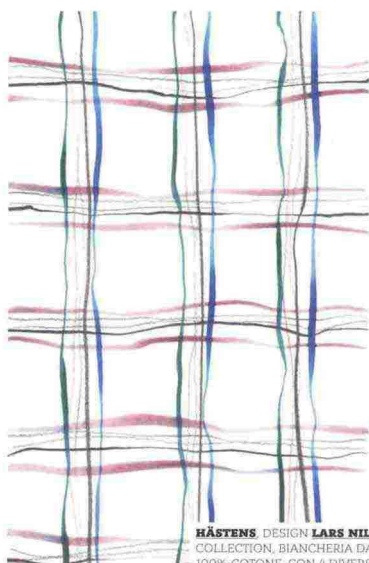

HÄSTENS DESIGN LARS NILSSON IRIS
COLLECTION, BIANCHERIA DA LETTO IN
100% COTONE, CON 4 DIVERSE CROMIE,
RIVISITAZIONE DEL CLASSICO PATTERN
BEDDING IN 100% COTTON, IN 4 DIFFERENT
COLORS, REINTERPRETATION OF THE CLASSIC
PATTERN hastens.com