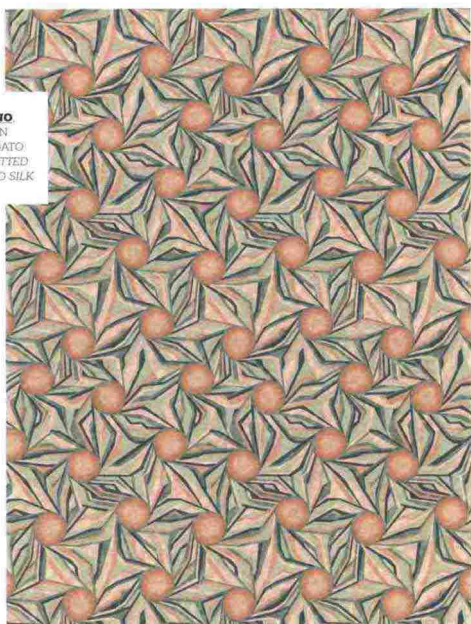

ILLULIAN DESIGN
CRISTINA CELESTINO
COCARDE, TAPPETO IN
LANA E SETA ANNODATO
A MANO. HAND-KNOTTED
CARPET IN WOOL AND SILK
illulian.com