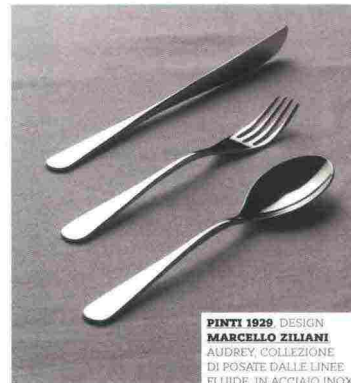

COMPLEMENTI
COMPLEMENTS