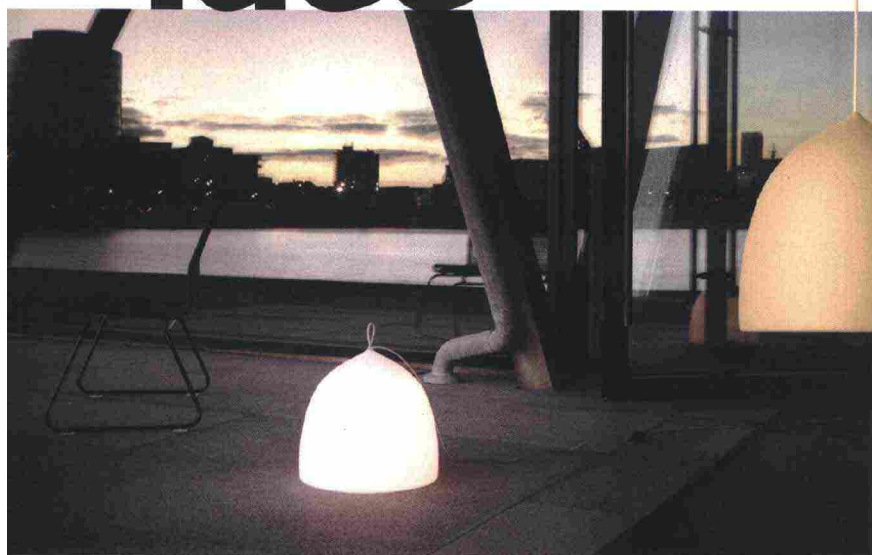

4-6 OTTOBRE 2019
VILLA ERBA . LAGO DI COMO
ORTICOLARIO.IT. +39.031.3347503
PER UN GIARDINAGGIO EVOLUTO

ORTICOLARIO

idee A CURA DI NATALIA FEDELI

1

1 Più spazio alla luce

Luminosità diffusa per Suspance Nomad, lampada da esterni e interni disegnata da GamFratesi per Fritz Hansen. La versione da terra e da tavolo, dotata di maniglia in silicone e paralume in polietilene, misura 38,5 cm di diametro e 47,5 cm di altezza. Da 255 €.

FRITZ.HANSEN www.fritzhanzen.com

2 Per l'ora del tè

Simple Lab Experience propone l'infusore Elixir, un tubo di 2x2xh13,5 cm in vetro borosilicato dotato di forellini e tappo in legno che, riempito di foglie, va posto in una tazza colma di acqua calda; 11,90 €.

SIMPLE.LAB.EXPERIENCE
www.simplelab-exp.com

3 Un girasole alla parete

Disegnato dall'artista [Claudio Onorato](#) per Hands on Design, Girasole è un arazzo in cotone tinto con il tè verde della città giapponese di Shizuoka. Largo 125 cm, è alto 260 (3.378 €).