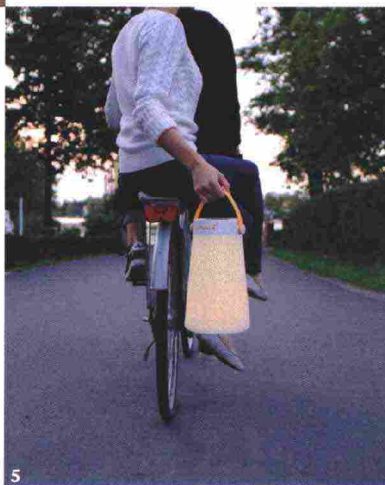

MOONI www.mooni.com

Piaceri d'autunno: una buona tazza di tè e luci che illuminano la sera

3

2

4

5

idee

6

È tempo di raccogliere le mele e riporre la legna

7

8

9

10

6 Comfort autunnale

Penisola, modulo a due posti, poltrona e tavolino basso per il salotto Solanas di Gandia Blasco. In alluminio termolaccato, con cuscini e materassini in poliuretano espanso rivestiti in tessuto per esterni. La poltrona misura 90x82x82 cm (da 3.575 €).