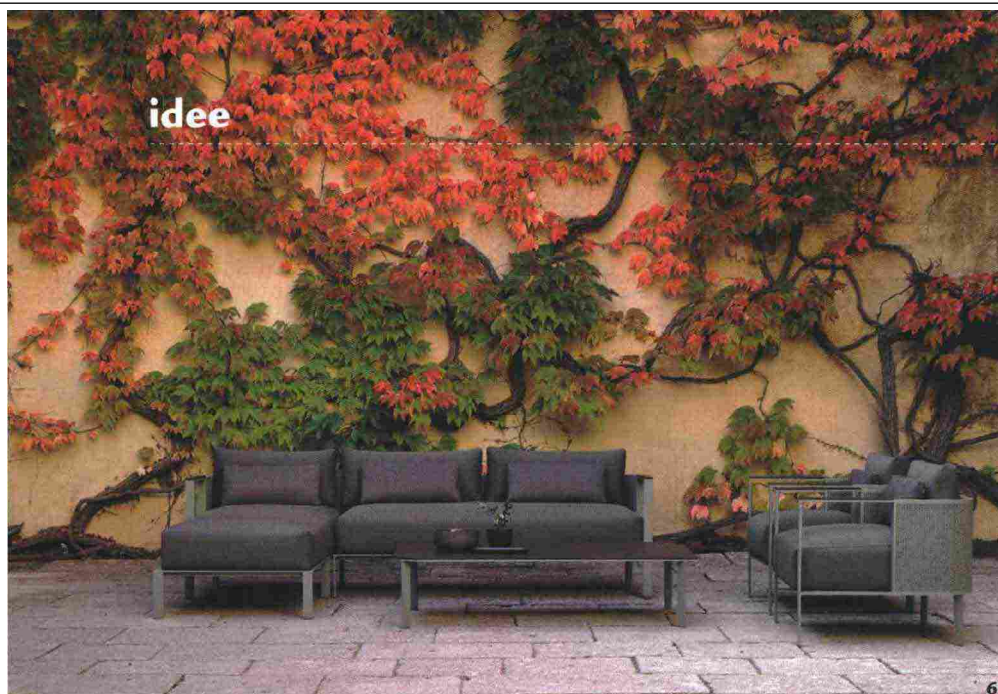

idee

6

È tempo di raccogliere le mele e riporre la legna