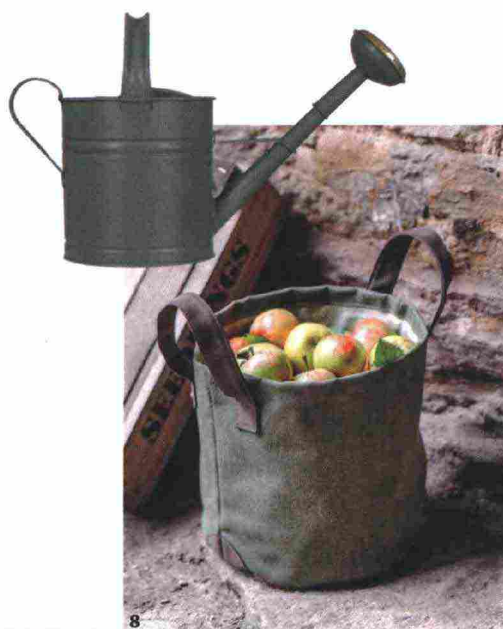

HANDS.ON.DESIGN
www.handsondesign.it

4 Il piatto ricamato

Effetto ricamo per i decori floreali del nuovo servizio da tavola Flow Couture di Villeroy&Boch. In fine porcellana, il servizio comprende piatti e tazze per la colazione, piatti piani, ciotole, scodelle da cereali... Da 19,90 € il piatto da colazione di 23x22 cm.

È tempo di raccogliere le mele e riporre la legna

7

8

9

10

6 Comfort autunnale

Penisola, modulo a due posti, poltrona e tavolino basso per il salotto Solanas di Gandia Blasco. In alluminio termolaccato, con cuscini e materassini in poliuretano espanso rivestiti in tessuto per esterni. La poltrona misura 90x82x82 cm (da 3.575 €).